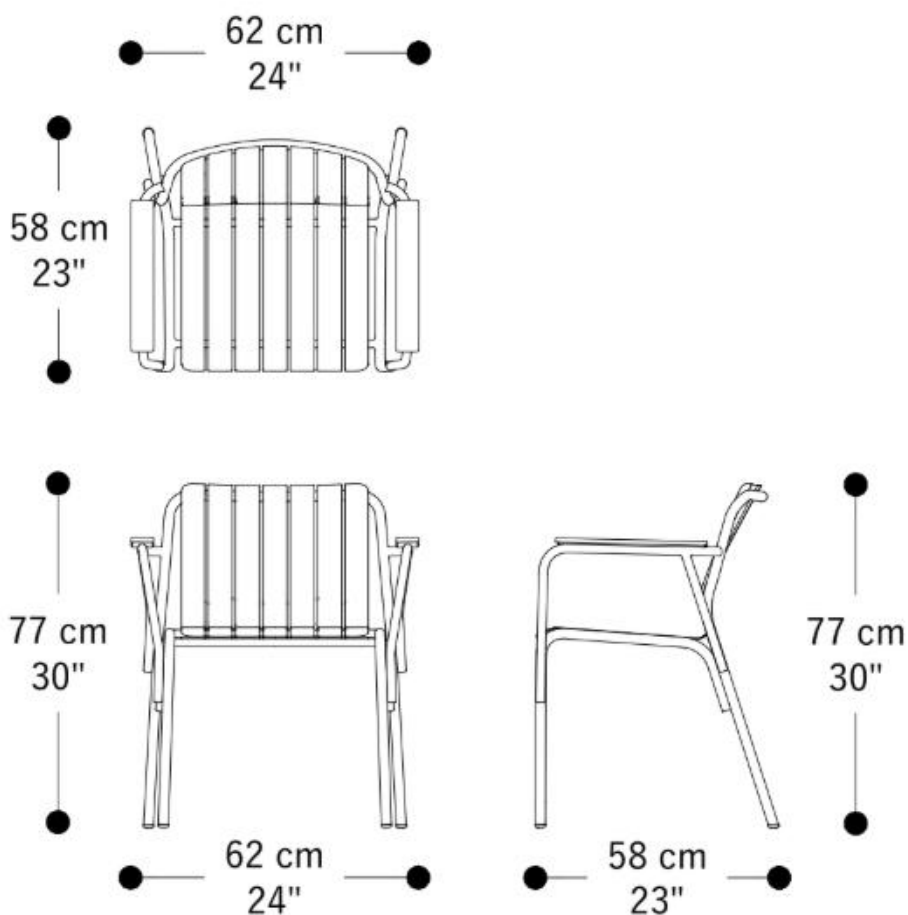

CADEIRA

**ALESIA**

COLEÇÃO MALDIVAS

**BRETON**

A linha se destaca como uma fusão harmoniosa entre a força da natureza, a funcionalidade e a praticidade em forma de mobiliário, tornando-se uma narrativa visual que proporciona uma conexão única entre a natureza e o ambiente em que estiver inserida. Expressa sua influência por meio de curvas, com chapa de metal paralelizada.

CADEIRA COM BRAÇO

**ALESIA**

**BRETON**

GARANTIA: 1 ano a partir da data de entrega

EMBALAGEM: Os pés são envolvidos em polietileno e estrutura envolvida em papelão maleável. Toda peça é embalada em saco plástico, encaixotadas e engradadas.

CADEIRA COM BRAÇO  
**ALESIA**

**BRETON**

Medidas podem apresentar leves variações. Nos reservamos o direito de efetuar essas alterações sem consulta prévia.

CADEIRA COM BRAÇO  
**ALESIA**

**BRETON**